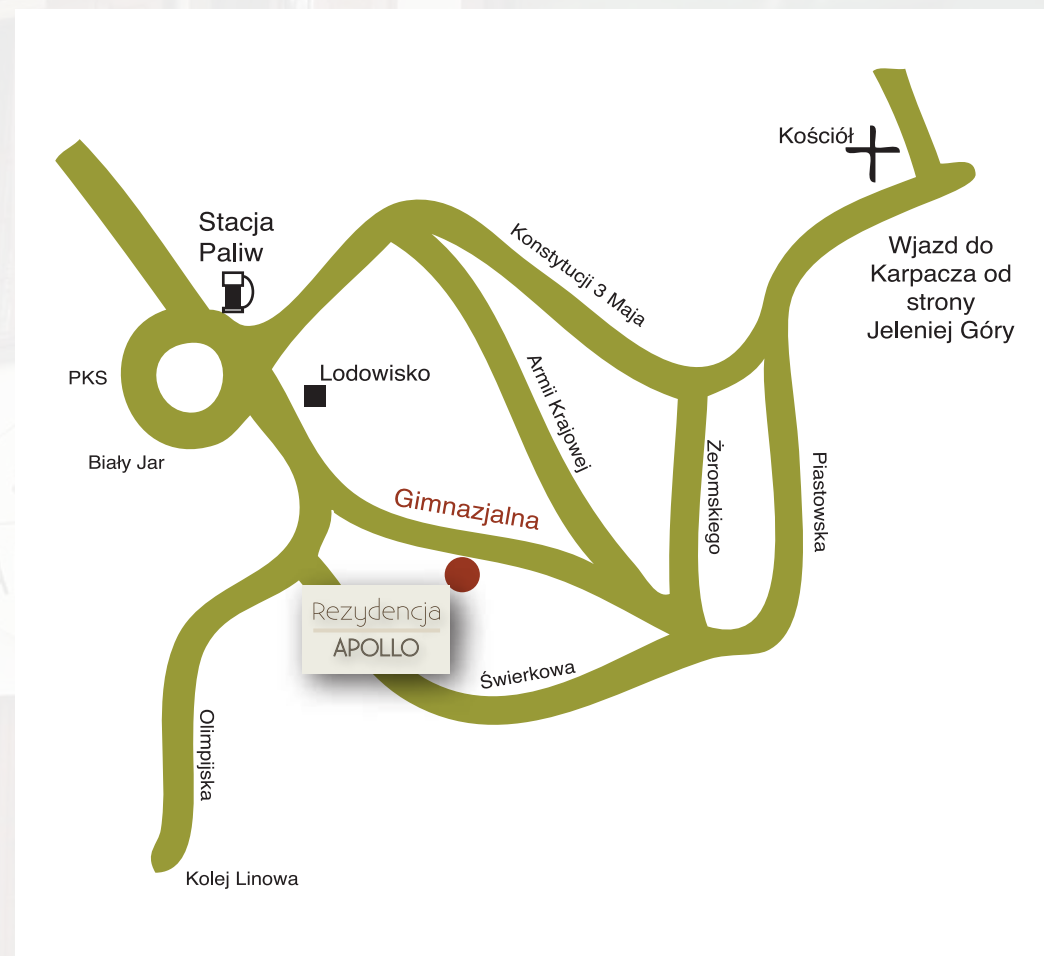

Wjeżdżając do Karpacz od strony Jeleniej Góry należy przejechać główną ulicą (Konstytucji 3 Maja) przez całe centrum, kierując się do Białego Jaru. Tam, zaraz za stacją benzynową (mijamy ją po prawej stronie) skręcamy na niewielkim rondzie w lewo. Od ronda jedziemy 50 m. prosto ul. Olimpijską, a w momencie, gdy skręca ona do góry, zjeżdżamy prosto w jednokierunkową ul. Gimnazjalną. Po ok. 100 m., po prawej stronie, zobaczycie Państwo Apollo.

Rezydencja "Apollo"
ul. Gimnazjalna 6
58-540 Karpacz
tel. +48 75 76 19 005
tel. +48 75 76 16 472
fax. +48 75 76 19 004
repcja@e-apollo.eu

Serdecznie Zapraszamy!